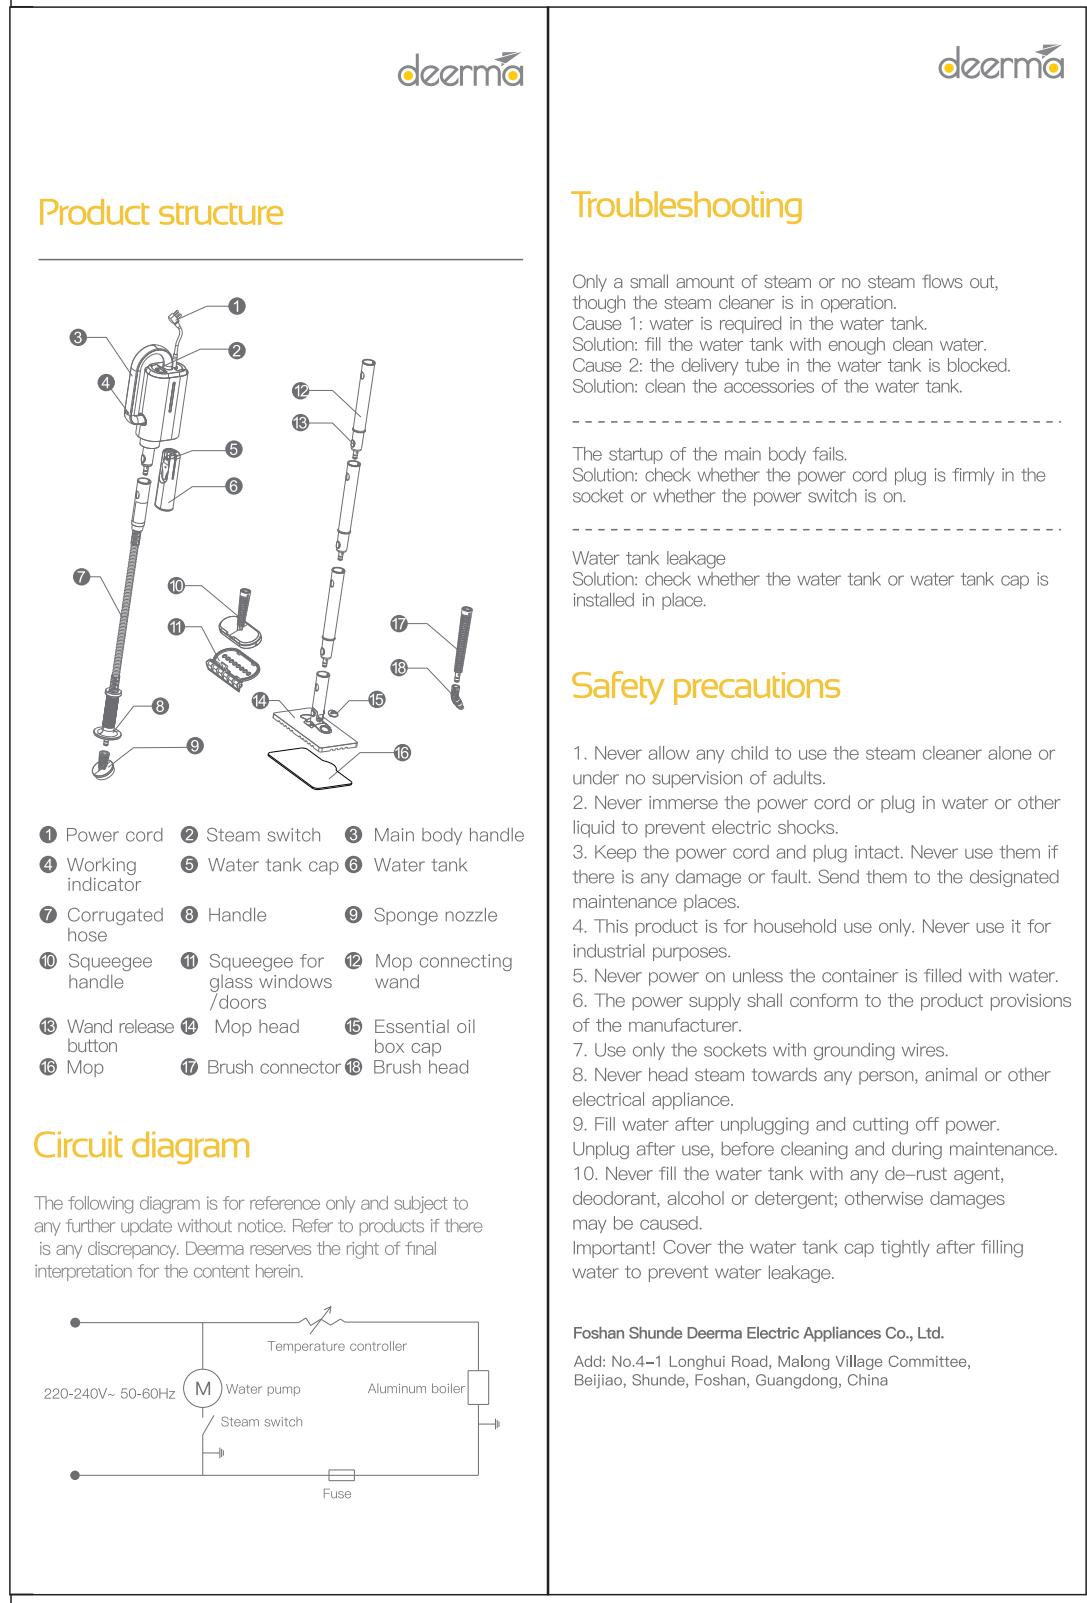

材质：双胶纸100克 成尺寸：71.25*210 打开尺寸：142.5*210 装订方式：骑马钉

封面

封底

P1

P2

P3

P4

P5