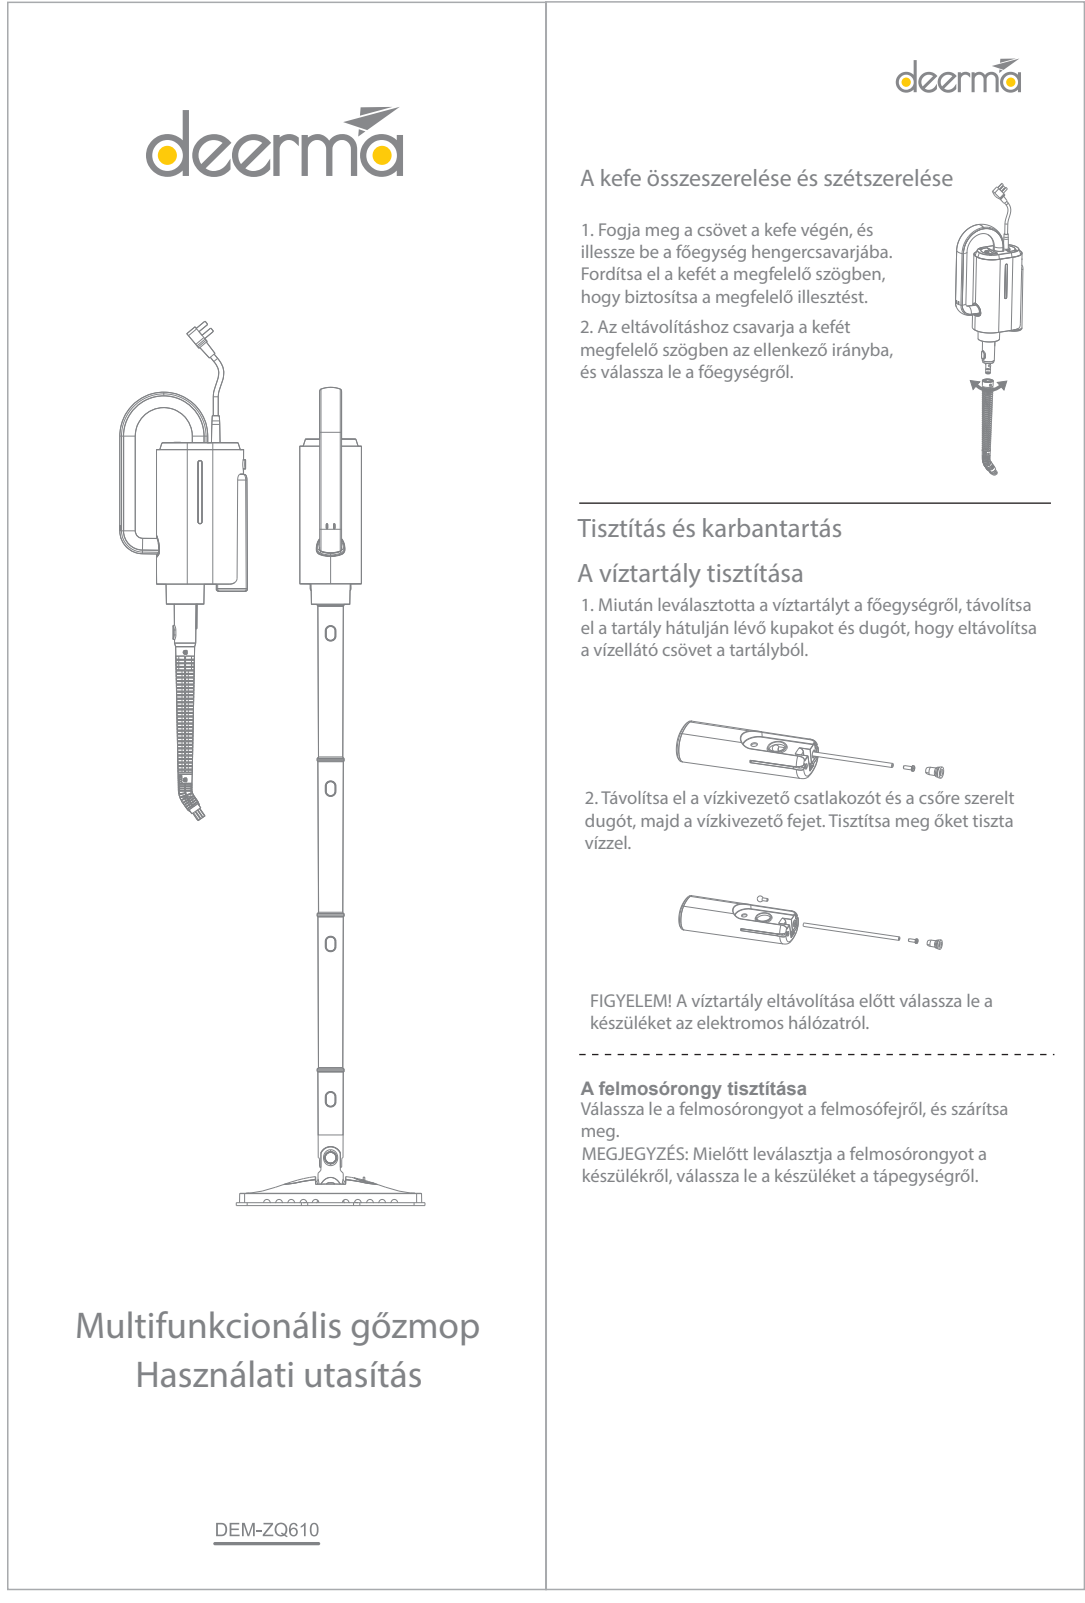

材质：双胶纸100克 成尺寸：71.25*210 打开尺寸：142.5*210 装订方式：骑马钉

P7

P8