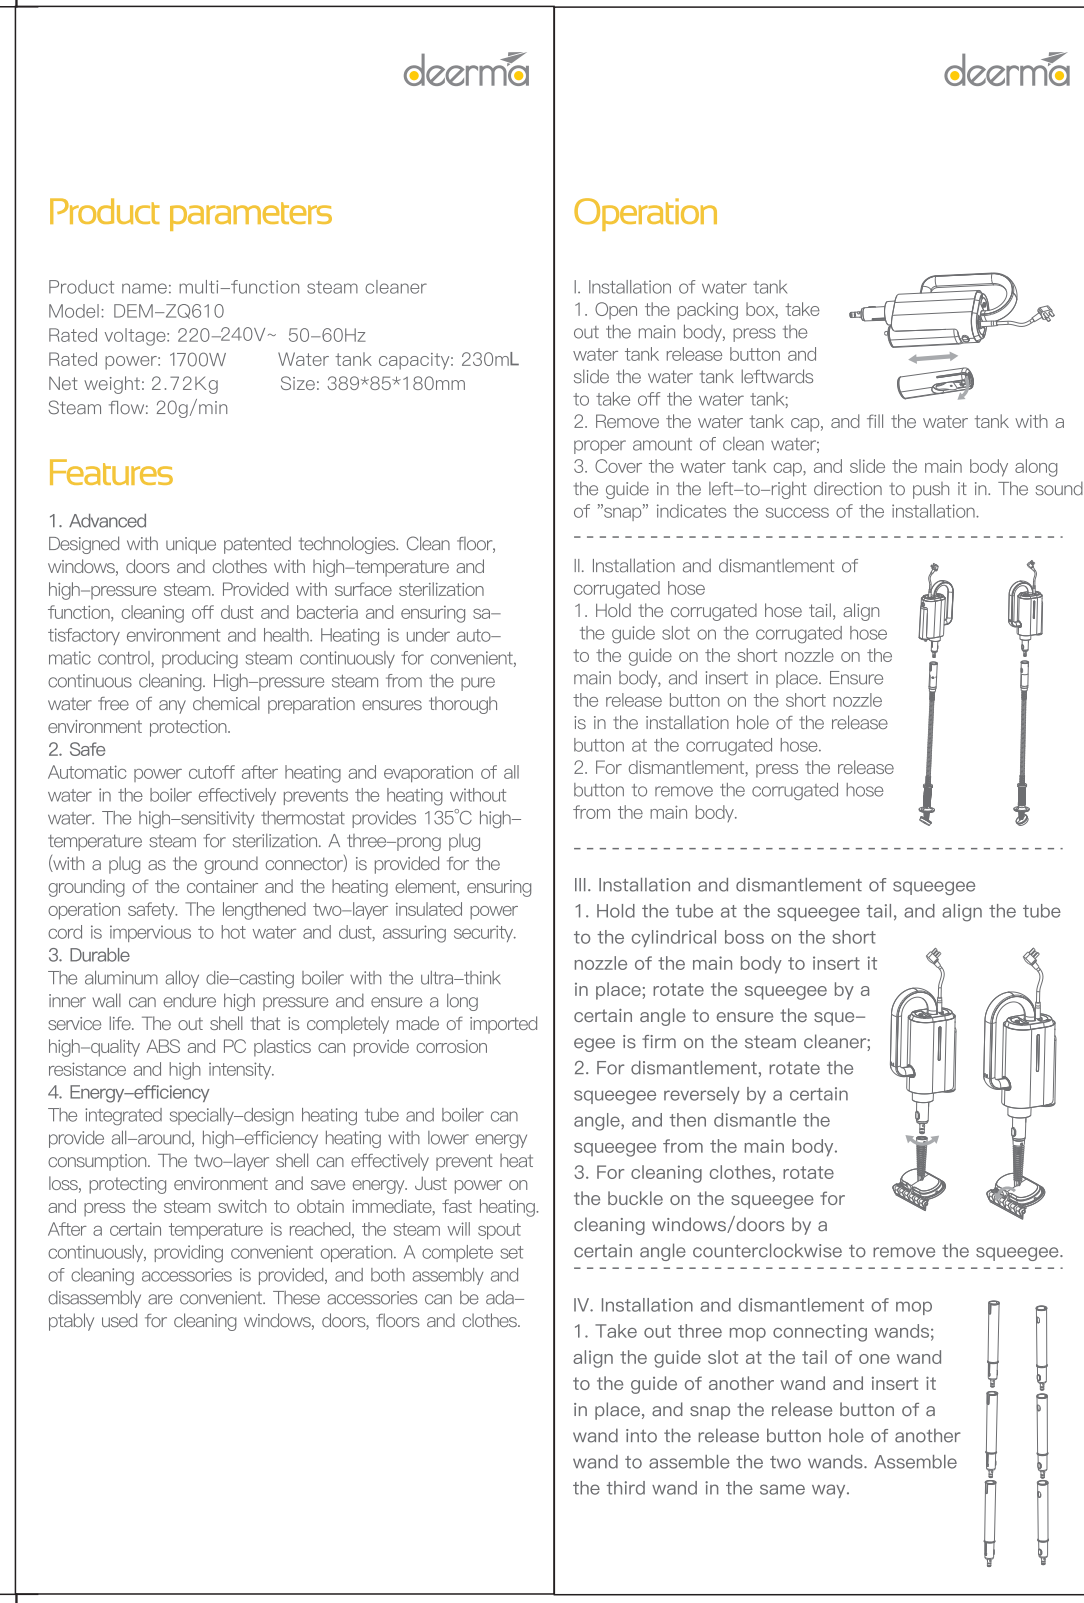

材质：双胶纸100克 成尺寸：71.25*210 打开尺寸：142.5*210 装订方式：骑马钉

封面

封底

P1

P2

P3

P4

P5