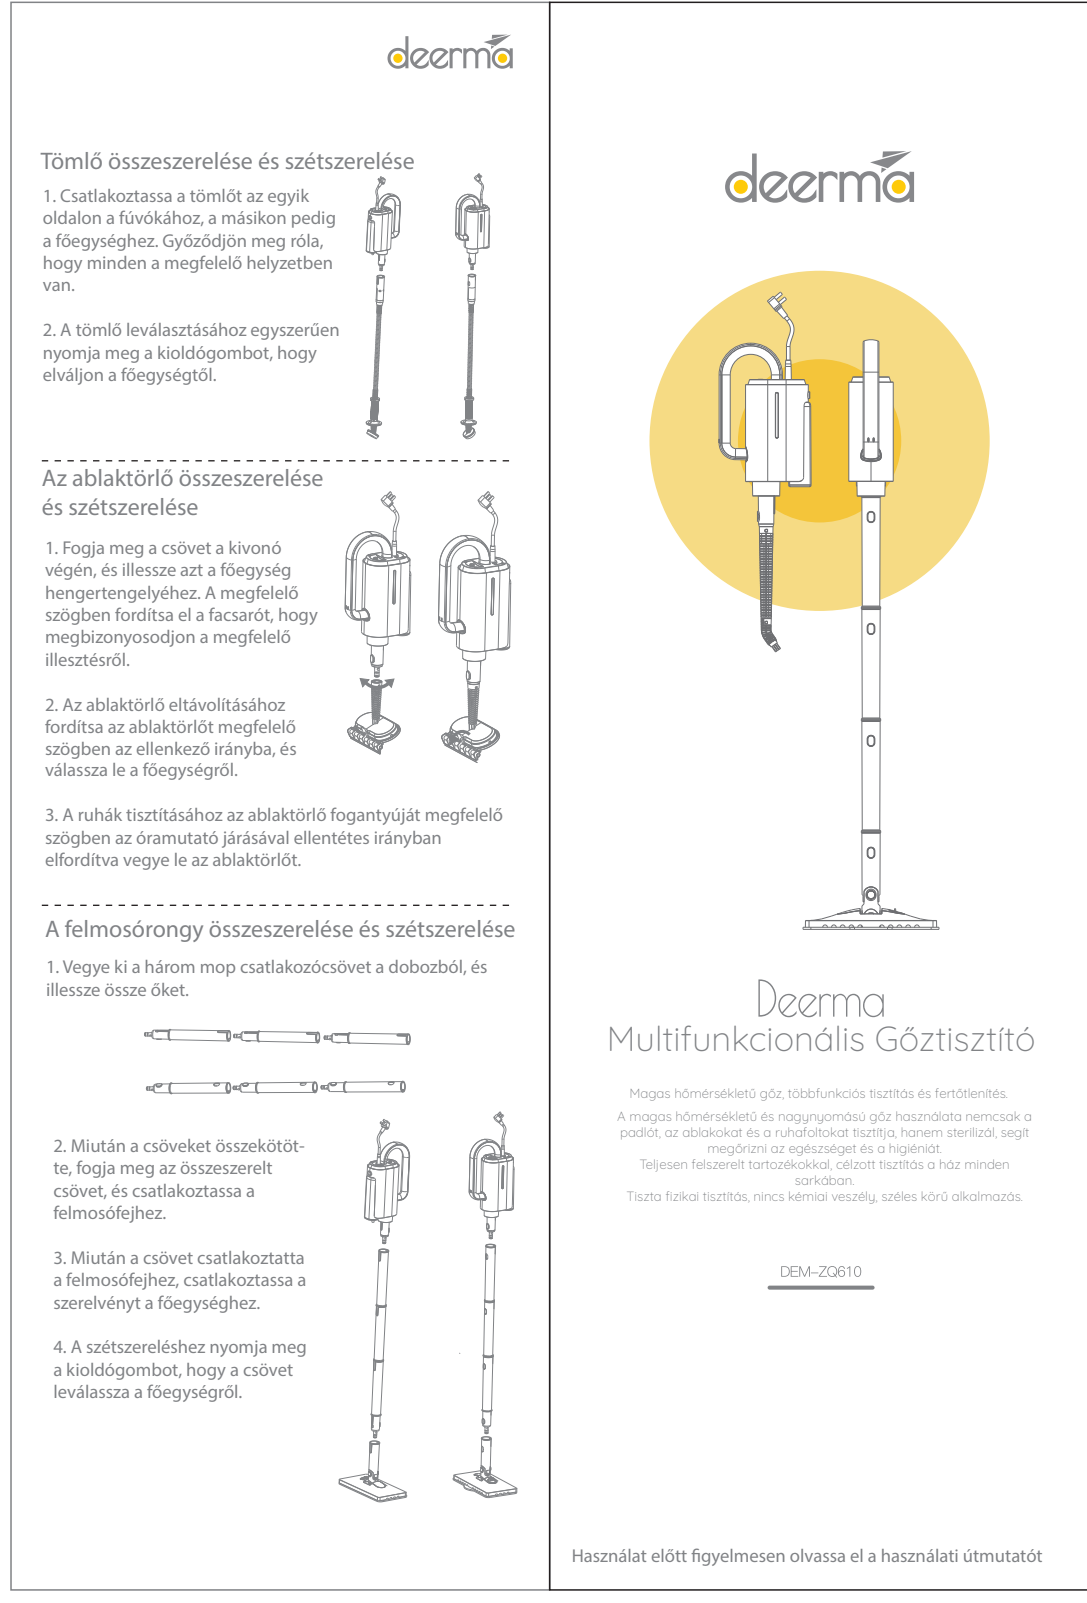

材质：双胶纸100克 成尺寸：71.25*210 打开尺寸：142.5*210 装订方式：骑马钉

P13

P14