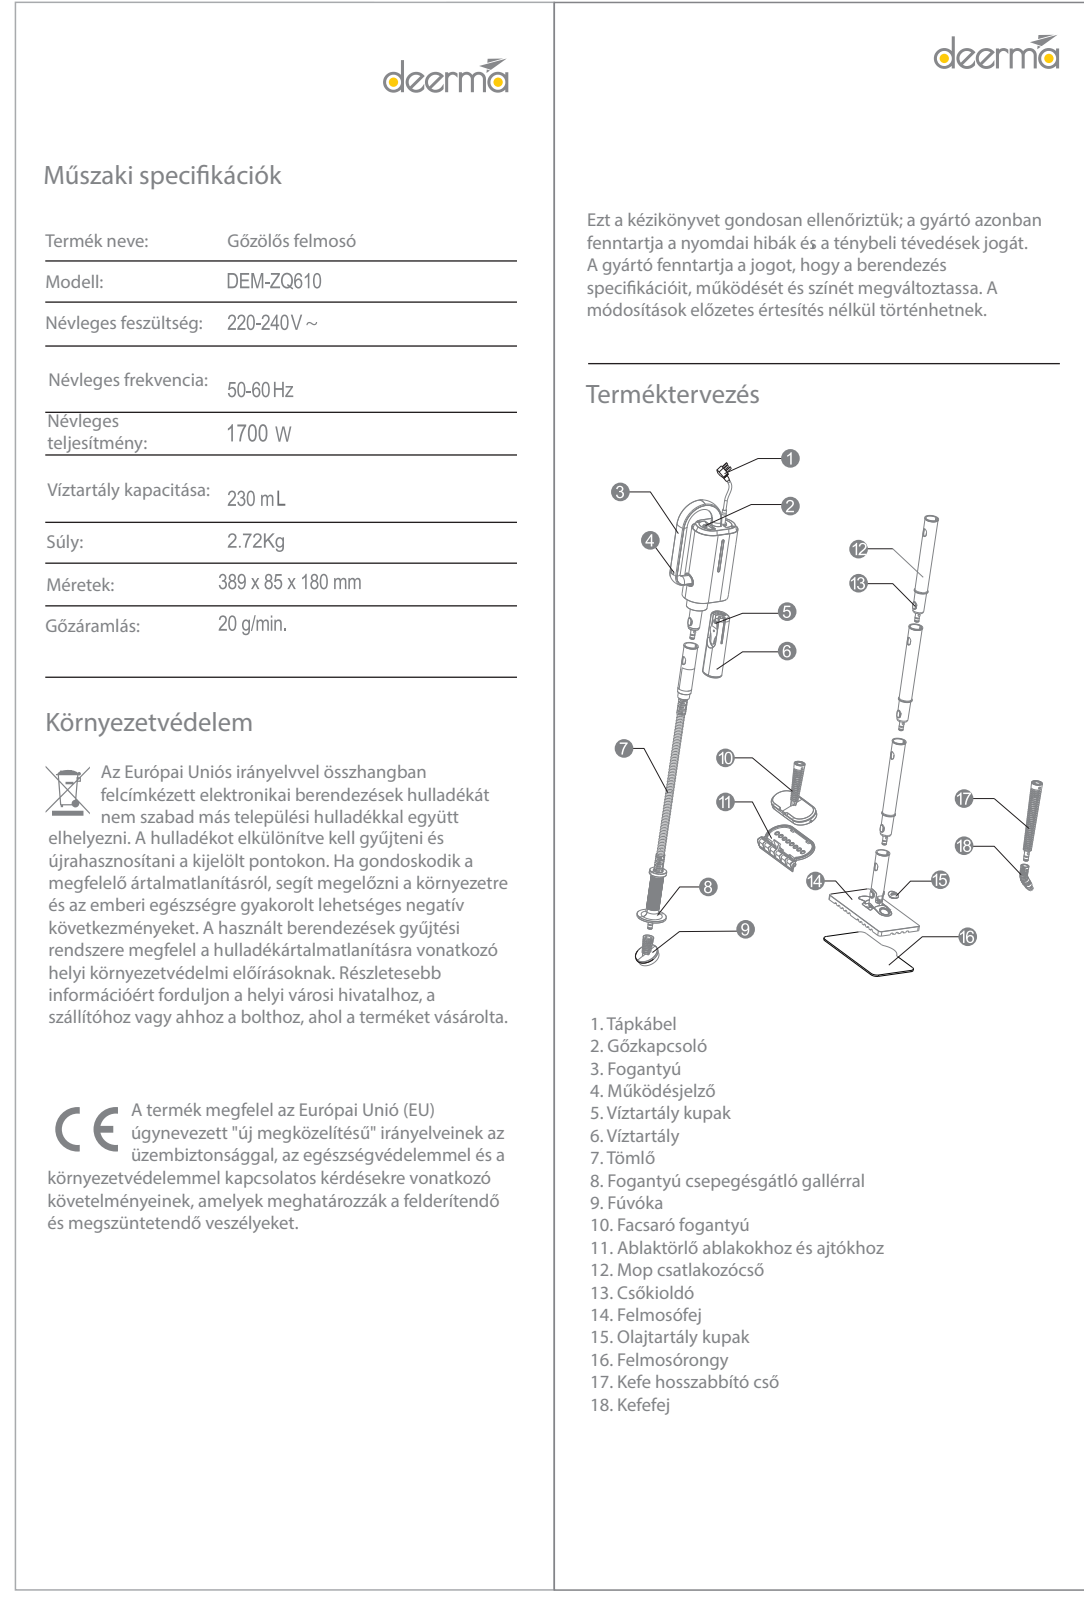

材质：双胶纸100克 成尺寸：71.25*210 打开尺寸：142.5*210 装订方式：骑马钉

P9

P10