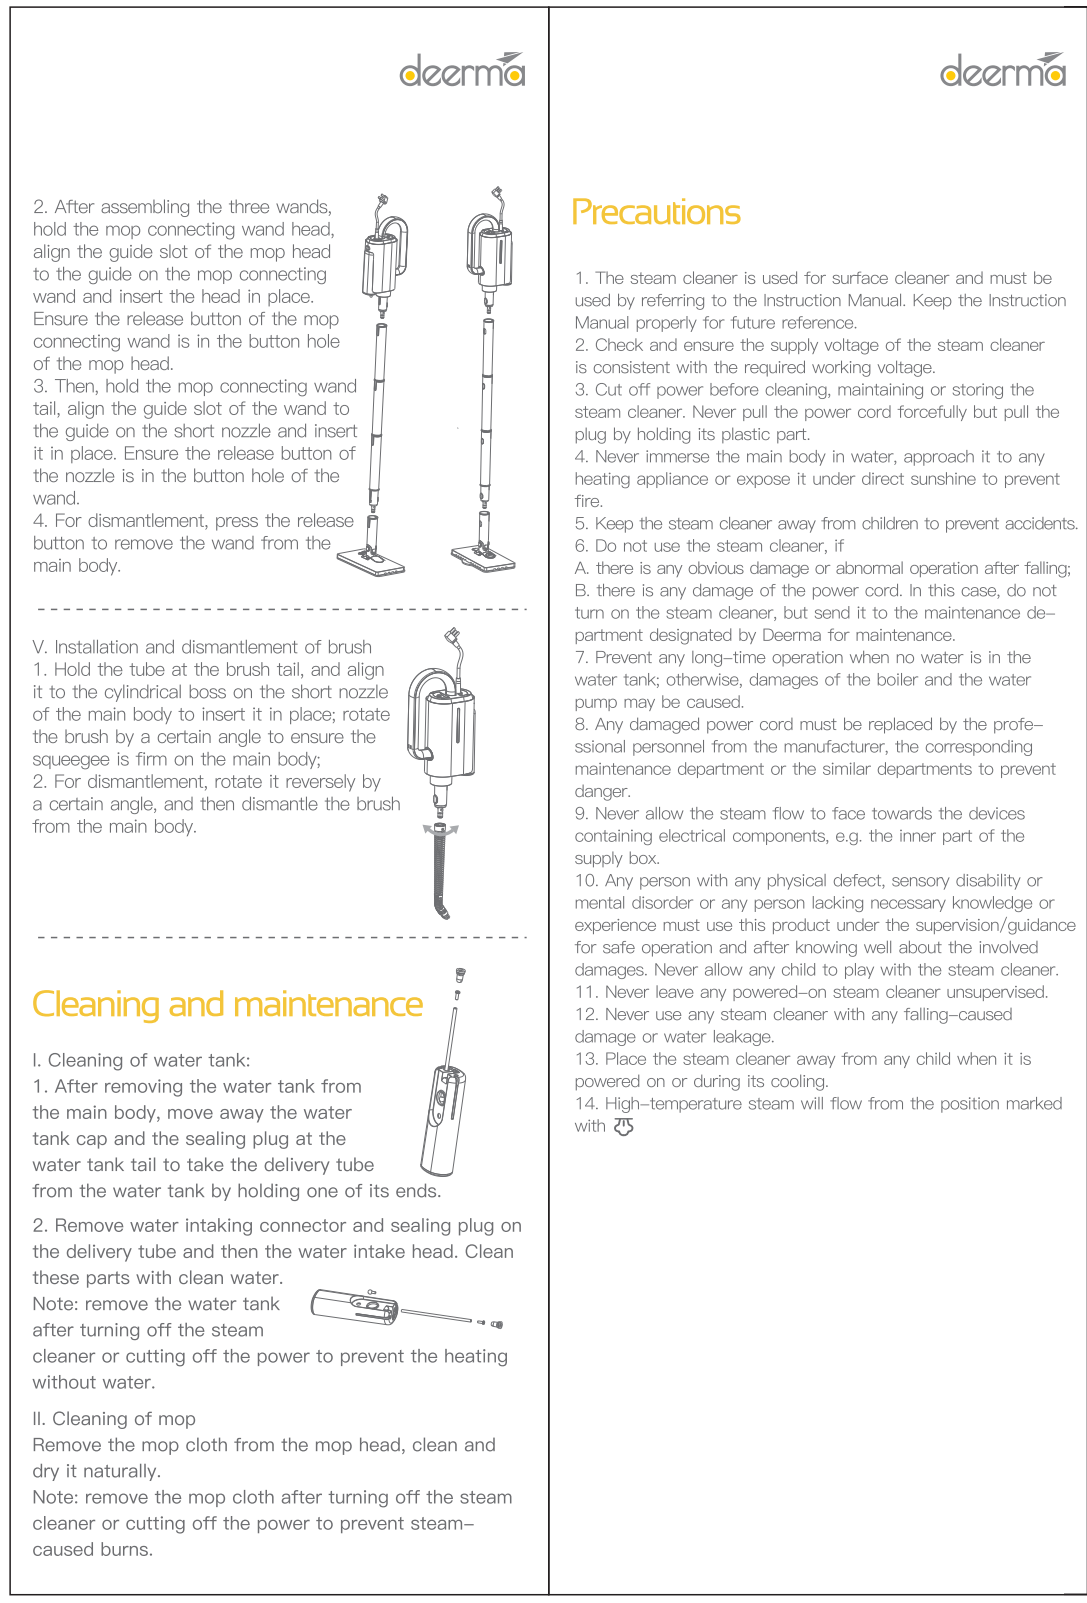

材质：双胶纸100克 成尺寸：71.25*210 打开尺寸：142.5*210 装订方式：骑马钉

封面

封底

P1

P2

P3

P4

P5